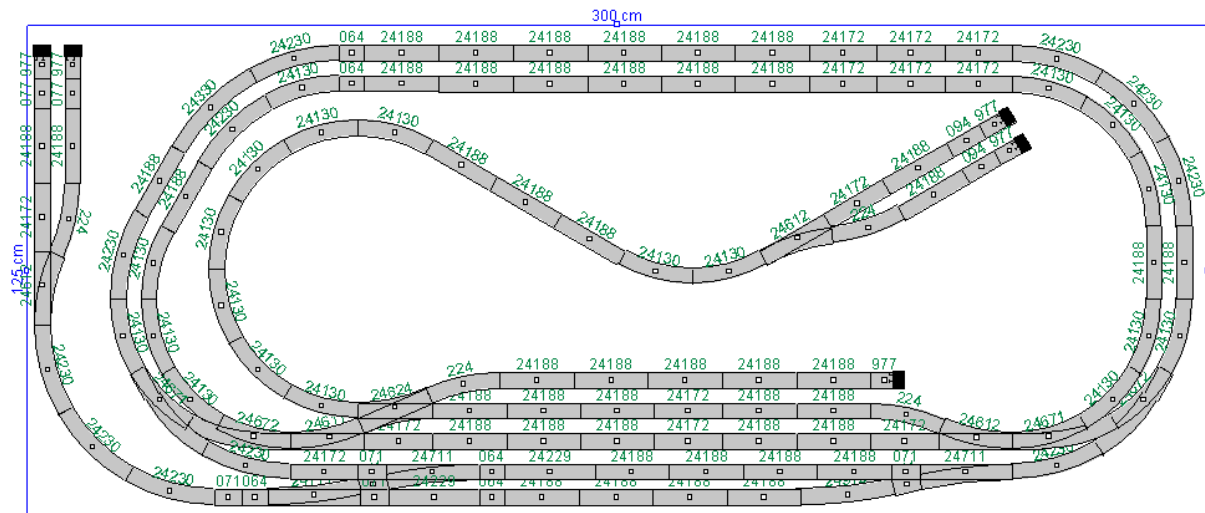

Copyright: Herman Brüheim; treinengek.nl 2006

Ontwerp 1 Tekening 4

aantal	nummer	wat is het?
43x	24188	Recht railstuk lengte 188.3mm
14x	24172	Recht railstuk lengte 171.7mm
2x	24094	Recht railstuk lengte 94.2mm
2x	24064	Recht railstuk lengte 64.3mm
3x	24977	Raileinde met stootblok lengte 77.5mm
1x	24330	Gebogen rail 1/1 boogstraal 515 parallele cirkel
8x	24230	Gebogen rail 1/1 boogstraal 437.5 parallele cirkel
3x	24224	Gebogen rail 5/6 boogstraal 437.5 tegenboog
20x	24130	Gebogen rail 1/1 boogstraal 360 tegenboog
1x	24611	Linkse wissel boogstraal 437.5 parallele cirkel
2x	24612	Rechtse wissel boogstraal 437.5 parallele cirkel
2x	24671	Meegebogen wissel links
2x	24672	Meegebogen wissel rechts
1x	24624	Engels wissel parallele cirkel

Copyright: Herman Brüheim; treinengek.nl 2006

Ontwerp 1 Tekening 6

aantal	nummer	wat is het?
46x	24188	Recht railstuk lengte 188.3mm
13x	24172	Recht railstuk lengte 171.7mm
2x	24094	Recht railstuk lengte 94.2mm
2x	24077	Recht railstuk lengte 77.5mm
2x	24229	Recht railstuk lengte 229.3mm
5x	24064	Recht railstuk lengte 64.3mm
5x	24977	Raileinde met stootblok lengte 77.5mm
1x	24330	Gebogen rail 1/1 boogstraal 515 parallele cirkel
11x	24230	Gebogen rail 1/1 boogstraal 437.5 parallele cirkel
4x	24224	Gebogen rail 5/6 boogstraal 437.5 tegenboog
20x	24130	Gebogen rail 1/1 boogstraal 360 tegenboog
1x	24912	Gebogen rail boogstraal 1114.6 tegenboog
1x	24611	Linkse wissel boogstraal 437.5 parallele cirkel
3x	24612	Rechtse wissel boogstraal 437.5 parallele cirkel
3x	24711	Linkse wissel boogstraal 1114.6mm slank
6x	24071	Recht railstuk lengte 70.8
2x	24671	Meegebogen wissel links
2x	24672	Meegebogen wissel rechts
1x	24624	Engels wissel parallele cirkel