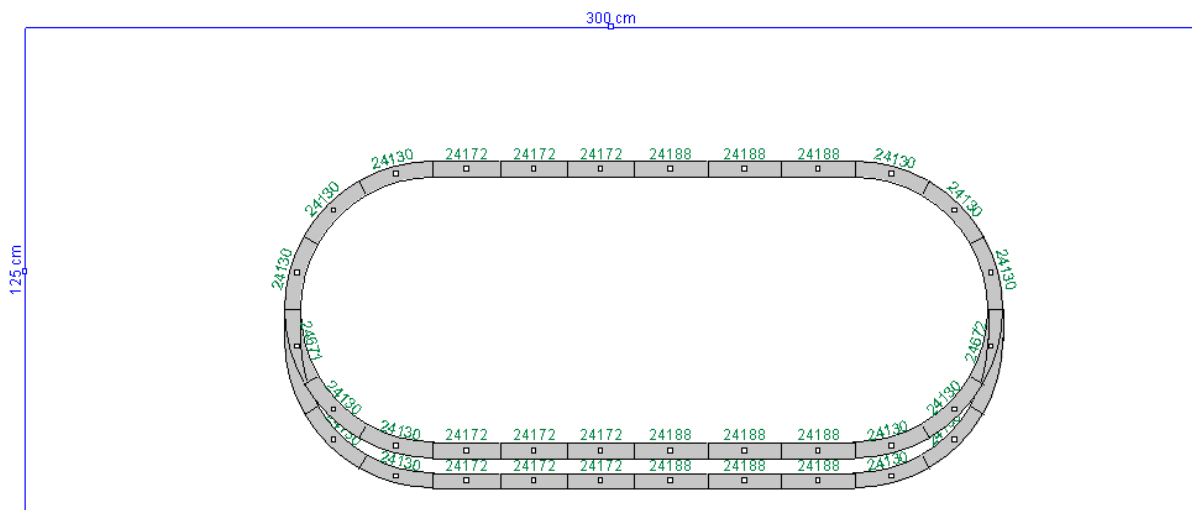

Copyright: Herman Brüheim; treinengek.nl 2006

RAILPLAN 1 C-RAIL

Bij de stuklijst wordt uitgegaan van een starterset met daarin C-rails. De starterset bevat bijvoorbeeld de spoorstukjes zoals vermeld hieronder bij “Ontwerp 1 Tekening 1“. Wanneer je nu de eerste uitbreiding wilt voltooien heb je *niet* nog een keer 11x 24188 nodig. De 11x 24188 moet je van de hoeveelheid afhalen die je zelf al hebt. Dus: $11-9=3$; je hebt dus 3x 24188 nodig om de eerste uitbreiding te kunnen maken.

Bij wissels wordt uitgegaan van handwissels. Wanneer je de wissel wilt elektrificeren, kun je dit doen met artikelnummer 74490 van Märklin.

Ontwerp 1 Tekening 1

aantal	nummer	wat is het?
9x	24188	Recht railstuk lengte 188.3mm
9x	24172	Recht railstuk lengte 171.7mm
14x	24130	Gebogen rail 1/1 boogstraal 360 tegenboog
1x	24671	Meegebogen wissel links
1x	24672	Meegebogen wissel rechts

Copyright: Herman Brüheim; treinengek.nl 2006

Ontwerp 1 Tekening 2

aantal	nummer	wat is het?
11x	24188	Recht railstuk lengte 188.3mm
13x	24172	Recht railstuk lengte 171.7mm
8x	24230	Gebogen rail 1/1 boogstraal 437.5 parallele cirkel
2x	24224	Gebogen rail 5/6 boogstraal 437.5 tegenboog
12x	24130	Gebogen rail 1/1 boogstraal 360 tegenboog
1x	24611	Linkse wissel boogstraal 437.5 parallele cirkel
1x	24612	Rechtse wissel boogstraal 437.5 parallele cirkel
2x	24671	Meegebogen wissel links
2x	24672	Meegebogen wissel rechts