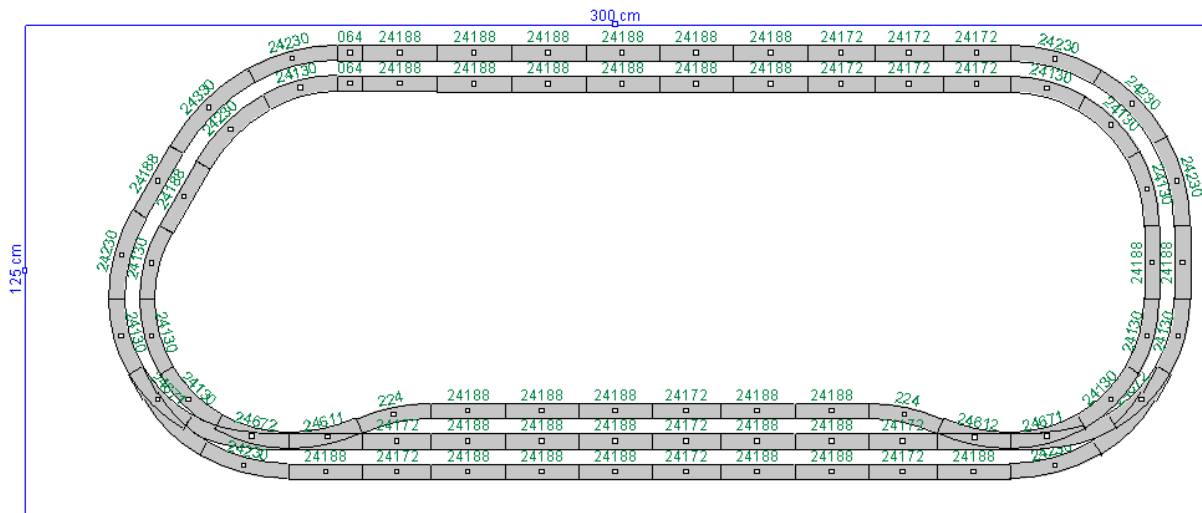

Copyright: Herman Brüheim; treinengek.nl 2006

Ontwerp 1 Tekening 2

aantal	nummer	wat is het?
11x	24188	Recht railstuk lengte 188.3mm
13x	24172	Recht railstuk lengte 171.7mm
8x	24230	Gebogen rail 1/1 boogstraal 437.5 parallele cirkel
2x	24224	Gebogen rail 5/6 boogstraal 437.5 tegenboog
12x	24130	Gebogen rail 1/1 boogstraal 360 tegenboog
1x	24611	Linkse wissel boogstraal 437.5 parallele cirkel
1x	24612	Rechtse wissel boogstraal 437.5 parallele cirkel
2x	24671	Meegebogen wissel links
2x	24672	Meegebogen wissel rechts

Copyright: Herman Brüheim; treinengek.nl 2006

Ontwerp 1 Tekening 3

aantal	nummer	wat is het?
33x	24188	Recht railstuk lengte 188.3mm
13x	24172	Recht railstuk lengte 171.7mm
2x	24064	Recht railstuk lengte 64.3mm
1x	24330	Gebogen rail 1/1 boogstraal 515 parallele cirkel
8x	24230	Gebogen rail 1/1 boogstraal 437.5 parallele cirkel
2x	24224	Gebogen rail 5/6 boogstraal 437.5 tegenboog
11x	24130	Gebogen rail 1/1 boogstraal 360 tegenboog
1x	24611	Linkse wissel boogstraal 437.5 parallele cirkel
1x	24612	Rechtse wissel boogstraal 437.5 parallele cirkel
2x	24671	Meegebogen wissel links
2x	24672	Meegebogen wissel rechts

Copyright: Herman Brüheim; treinengek.nl 2006

Ontwerp 1 Tekening 4

aantal	nummer	wat is het?
43x	24188	Recht railstuk lengte 188.3mm
14x	24172	Recht railstuk lengte 171.7mm
2x	24094	Recht railstuk lengte 94.2mm
2x	24064	Recht railstuk lengte 64.3mm
3x	24977	Raileinde met stootblok lengte 77.5mm
1x	24330	Gebogen rail 1/1 boogstraal 515 parallele cirkel
8x	24230	Gebogen rail 1/1 boogstraal 437.5 parallele cirkel
3x	24224	Gebogen rail 5/6 boogstraal 437.5 tegenboog
20x	24130	Gebogen rail 1/1 boogstraal 360 tegenboog
1x	24611	Linkse wissel boogstraal 437.5 parallele cirkel
2x	24612	Rechtse wissel boogstraal 437.5 parallele cirkel
2x	24671	Meegebogen wissel links
2x	24672	Meegebogen wissel rechts
1x	24624	Engels wissel parallele cirkel