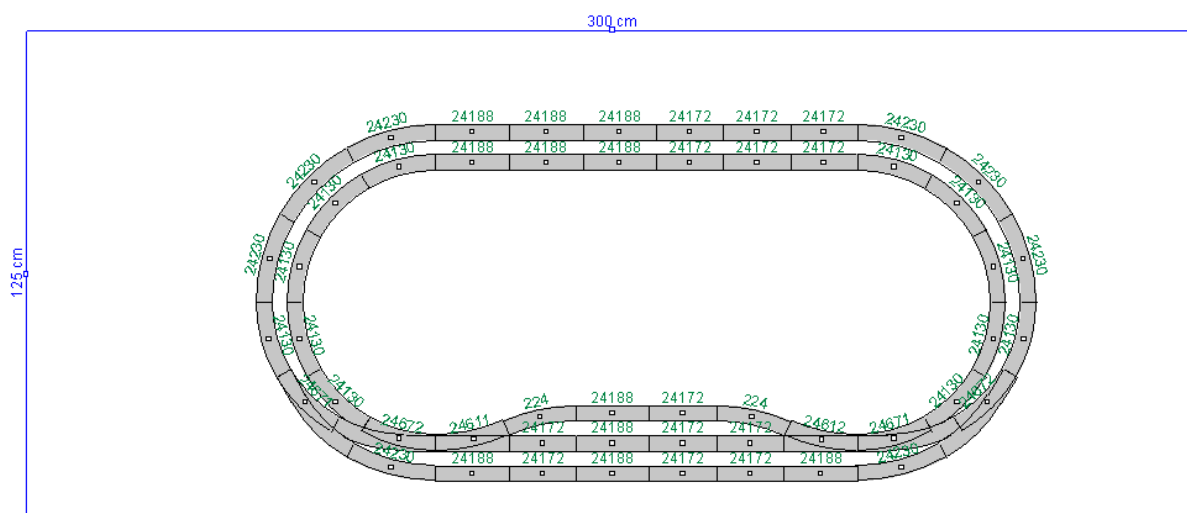

Copyright: Herman Brüheim; treinengek.nl 2006

RAILPLAN 1 C-RAIL

Bij de stuklijst wordt uitgegaan van een starterset met daarin C-rails. De starterset bevat bijvoorbeeld de spoorstukjes zoals vermeld hieronder bij “Ontwerp 1 Tekening 1“. Wanneer je nu de eerste uitbreiding wilt voltooien heb je *niet* nog een keer 11x 24188 nodig. De 11x 24188 moet je van de hoeveelheid afhalen die je zelf al hebt. Dus: $11-9=3$; je hebt dus 3x 24188 nodig om de eerste uitbreiding te kunnen maken.

Bij wissels wordt uitgegaan van handwissels. Wanneer je de wissel wilt elektrificeren, kun je dit doen met artikelnummer 74490 van Märklin.

Ontwerp 1 Tekening 1

aantal	nummer	wat is het?
9x	24188	Recht railstuk lengte 188.3mm
9x	24172	Recht railstuk lengte 171.7mm
14x	24130	Gebogen rail 1/1 boogstraal 360 tegenboog
1x	24671	Meegebogen wissel links
1x	24672	Meegebogen wissel rechts

Copyright: Herman Brüheim; treinengek.nl 2006

Ontwerp 1 Tekening 2

aantal	nummer	wat is het?
11x	24188	Recht railstuk lengte 188.3mm
13x	24172	Recht railstuk lengte 171.7mm
8x	24230	Gebogen rail 1/1 boogstraal 437.5 parallele cirkel
2x	24224	Gebogen rail 5/6 boogstraal 437.5 tegenboog
12x	24130	Gebogen rail 1/1 boogstraal 360 tegenboog
1x	24611	Linkse wissel boogstraal 437.5 parallele cirkel
1x	24612	Rechtse wissel boogstraal 437.5 parallele cirkel
2x	24671	Meegebogen wissel links
2x	24672	Meegebogen wissel rechts