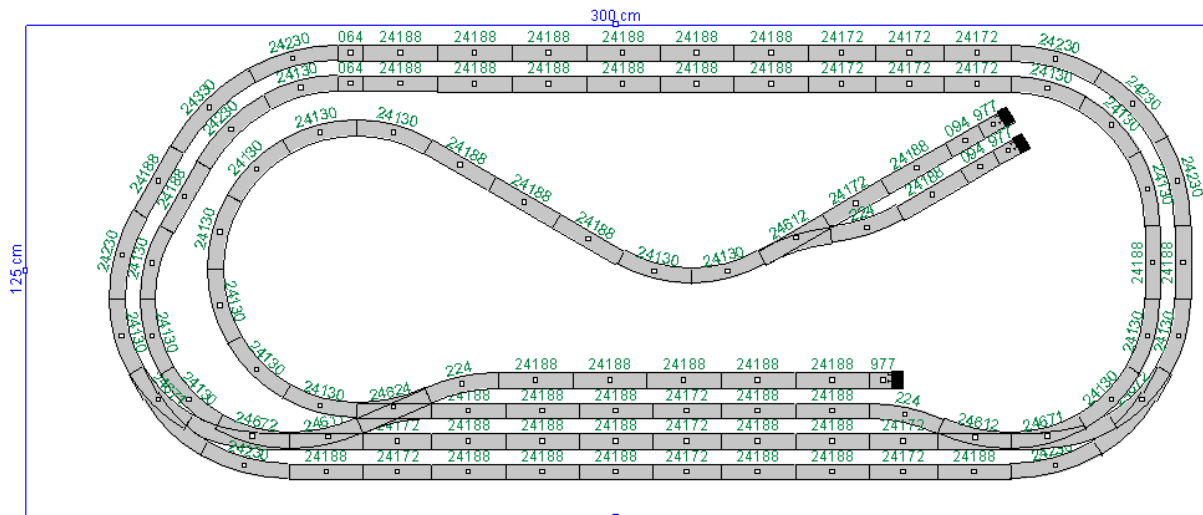

Copyright: Herman Brüheim; treinengek.nl 2006

Ontwerp 1 Tekening 2

aantal	nummer	wat is het?
11x	24188	Recht railstuk lengte 188.3mm
13x	24172	Recht railstuk lengte 171.7mm
8x	24230	Gebogen rail 1/1 boogstraal 437.5 parallele cirkel
2x	24224	Gebogen rail 5/6 boogstraal 437.5 tegenboog
12x	24130	Gebogen rail 1/1 boogstraal 360 tegenboog
1x	24611	Linkse wissel boogstraal 437.5 parallele cirkel
1x	24612	Rechtse wissel boogstraal 437.5 parallele cirkel
2x	24671	Meegebogen wissel links
2x	24672	Meegebogen wissel rechts

Copyright: Herman Brüheim; treinengek.nl 2006

Ontwerp 1 Tekening 3

aantal	nummer	wat is het?
33x	24188	Recht railstuk lengte 188.3mm
13x	24172	Recht railstuk lengte 171.7mm
2x	24064	Recht railstuk lengte 64.3mm
1x	24330	Gebogen rail 1/1 boogstraal 515 parallele cirkel
8x	24230	Gebogen rail 1/1 boogstraal 437.5 parallele cirkel
2x	24224	Gebogen rail 5/6 boogstraal 437.5 tegenboog
11x	24130	Gebogen rail 1/1 boogstraal 360 tegenboog
1x	24611	Linkse wissel boogstraal 437.5 parallele cirkel
1x	24612	Rechtse wissel boogstraal 437.5 parallele cirkel
2x	24671	Meegebogen wissel links
2x	24672	Meegebogen wissel rechts

Copyright: Herman Brüheim; treinengek.nl 2006

Ontwerp 1 Tekening 4

aantal	nummer	wat is het?
43x	24188	Recht railstuk lengte 188.3mm
14x	24172	Recht railstuk lengte 171.7mm
2x	24094	Recht railstuk lengte 94.2mm
2x	24064	Recht railstuk lengte 64.3mm
3x	24977	Raileinde met stootblok lengte 77.5mm
1x	24330	Gebogen rail 1/1 boogstraal 515 parallele cirkel
8x	24230	Gebogen rail 1/1 boogstraal 437.5 parallele cirkel
3x	24224	Gebogen rail 5/6 boogstraal 437.5 tegenboog
20x	24130	Gebogen rail 1/1 boogstraal 360 tegenboog
1x	24611	Linkse wissel boogstraal 437.5 parallele cirkel
2x	24612	Rechtse wissel boogstraal 437.5 parallele cirkel
2x	24671	Meegebogen wissel links
2x	24672	Meegebogen wissel rechts
1x	24624	Engels wissel parallele cirkel